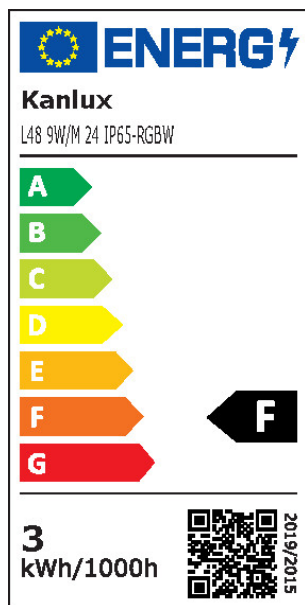

Dióda típusa: LED SMD

Fényáram [lm]: 1m = max 550 (RGBW)

Fényforrás színe: RGBW

Fényforrás névleges élettartama [h]: 30000

Bekapcs/kikapcs ciklusok száma: ≥ 30000

Környezeti hőmérséklet-tartomány, melynek a termék ki lehet téve [° C]: 5÷25

Pon [W]: 0,5m = 3

Energiahatékonysági osztály: F

Fényforrás hasznos fényárama Φ_{use} [lm]: 0,5m = 230 (W)

Fényforrás hasznos fényárama Φ_{use} [lm]: gömb (360°)

A korrelált színhőmérséklet [K]: RGB + 4000(W)

Színkonzisztencia MacAdam-féle ellipszisekben: ≤ 6

Fényforrás teljesítménye bekapcsolt üzemmódban Pon

[W]: 0,5m = 2,3 (W)

Színvisszaadási index: 80

Színkoordináták (x): 0.38

Színkoordináták (y): 0.38

Egyenértékű teljesítményre való utalás [W]: 0,5m = 23

33319 L48 9W/M 24 IP65-RGBW

LED szalag

R9 színvisszaadási index értéke: 3

Élettartam-tényező: ≥ 0.9

Fényáram-stabilitási tényező: 0.96

PARAMETRI ZA LED I OLED IZVORE SVJETLOSTI NAPAJANE IZ MREŽE:

A LED-fényforrás helyettesít egy beépített előtét nélküli, meghatározott teljesítményű fénycsövet: nem vonatkozik