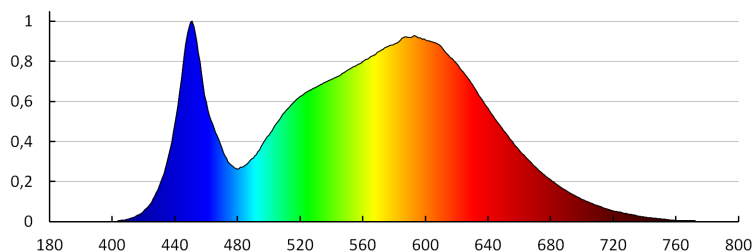

Egységcsomagolás magassága [cm]: 24

Doboz súlya [kg]: 8.34

Karton szélessége [cm]: 34

Doboz magassága [cm]: 29

Doboz hossza [cm]: 51

Karton térfogata [m³]: 0.050286

EGYÉB INFORMÁCIÓK::

- 3 év garancia a weblapon elérhető garancianyilatkozatnak megfelelően