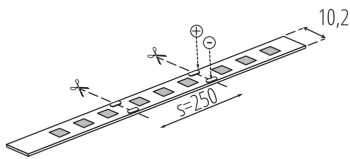

33319 L48 9W/M 24 IP65-RGBW

LED szalag

5905339333193

A FÉNYFORRÁS TÍPUSA:

Használt világítástechnológia: LED

Nem irányított vagy irányított fényű: NDLS

Hálózati vagy nem hálózati: NMLS

Összekapcsolt fényforrás (CLS): nem

Állítható színű fényforrás: nem

Nagy fényűrésű fényforrás: nem

Vakításgátló: nem

Szabályozható: csak meghatározott fény szabályozókkal

TERMÉKPARAMÉTEREK:

Alkalmazás helye: beltéri

Minimális távolság a megvilágított tárgytól: 0,1m

Hossz [mm]: 5000

Szélesség [mm]: 10

Magasság [mm]: 5000

Mélység [mm]: 2

Higanytartalom: nem

Névleges feszültség [V]: 24 DC

Névleges teljesítmény [W]: 1m = 9

Áramütés elleni védelmi osztály: III

Dióda típusa: LED SMD

Fényáram [lm]: 1m = max 550 (RGBW)

Fényforrás színe: RGBW

Fényforrás névleges élettartama [h]: 30000

Bekapcs/kikapcs ciklusok száma: ≥ 30000

Környezeti hőmérséklet-tartomány, melynek a termék ki lehet téve [° C]: 5÷25

Csatlakozó típusa: szabad kábelvégződések

IP védelem fokozat: 65

LED szalagok szegmensekre vágathatók [cm]: 25

PARAMETRI ZA LED I OLED IZVORE SVJETLOSTI:

Fényforrás energiafogyasztása bekapcsolt üzemmódban

Pon [W]: 0,5m = 3

Energiahatékonysági osztály: F

Fényforrás hasznos fényárama Φ_{use} [lm]: 0,5m = 230 (W)

Fényforrás hasznos fényárama Φ_{use} [lm]: gömb (360°)

A korrelált színhőmérséklet [K]: RGB + 4000(W)

Színkonzisztencia MacAdam-féle ellipszisekben: ≤ 6

Fényforrás teljesítménye bekapcsolt üzemmódban Pon

[W]: 0,5m = 2,3 (W)

Színvisszaadási index: 80

Színkoordináták (x): 0.38

Színkoordináták (y): 0.38

Egyenértékű teljesítményre való utalás [W]: 0,5m = 23