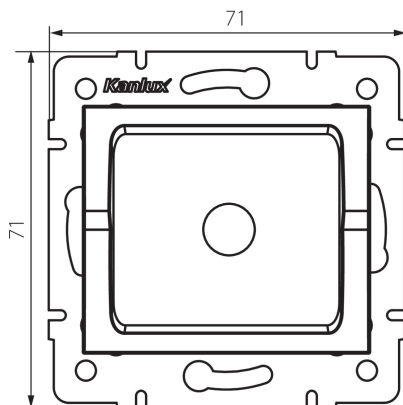

33575 LOGI 02-1600-042 cm

Végzáró elem

5905339335753

TERMÉKPARAMÉTEREK:

Szín: matt fekete
Szélesség [mm]: 71
Magasság [mm]: 71
Műanyag: ABS
IP védeettségi fokozat: 20

LOGISZTIKAI ADATOK:

Csomagolás típusa: 10
Darabszám közbenső csomagolásban: 10
Darabszám gyűjtőcsomagolásban: 120
Nettó egységsúly [g]: 48
Súly [g]: 59.17
Egységcsomagolás hossza [cm]: 12
Egységcsomagolás szélessége [cm]: 4
Egységcsomagolás magassága [cm]: 15
Doboz súlya [kg]: 7.1004
Karton szélessége [cm]: 23
Doboz magassága [cm]: 32
Doboz hossza [cm]: 44
Karton térfogata [m³]: 0.032384