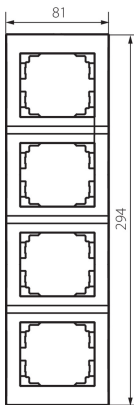

33580 LOGI 02-1540-042 cm

Négyes keret, függőleges

5905339335807

TERMÉKPARAMÉTEREK:

Szín: matt fekete
Szélesség [mm]: 81
Magasság [mm]: 294
Műanyag: ABS

LOGISZTIKAI ADATOK:

Csomagolás típusa: 10
Darabszám közbenső csomagolásban: 10
Darabszám gyűjtőcsomagolásban: 120
Nettó egységsúly [g]: 46
Súly [g]: 62.33
Egységcsomagolás hossza [cm]: 10
Egységcsomagolás szélessége [cm]: 1.5
Egységcsomagolás magassága [cm]: 36
Doboz súlya [kg]: 7.4796
Karton szélessége [cm]: 32
Doboz magassága [cm]: 42
Doboz hossza [cm]: 37.5
Karton térfogata [m³]: 0.0504