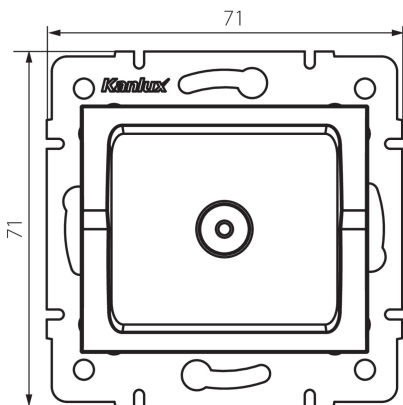

33586 LOGI 02-1300-042 cm

Antennacsatlakozó TV aljzat végzáró

5905339335869

TERMÉKPARAMÉTEREK:

Szín: matt fekete

Beszereles helye: szerelés: fali süllyesztett

Szélesség [mm]: 71

Magasság [mm]: 71

Szerelődoboz átmérője: 60

Aljzatok száma: 1

Aljzatok típusa: antennacsatlakozó TV aljzat végzáró

Műanyag: ABS

LOGISZTIKAI ADATOK:

Csomagolás típusa: 10

Darabszám közbenső csomagolásban: 10

Darabszám gyűjtőcsomagolásban: 120

Nettó egységsúly [g]: 58

Súly [g]: 70.58

Egységcsomagolás hossza [cm]: 10

Egységcsomagolás szélessége [cm]: 4

Egységcsomagolás magassága [cm]: 14

Doboz súlya [kg]: 8.4696

Karton szélessége [cm]: 25.5

Doboz magassága [cm]: 32

Doboz hossza [cm]: 44

Karton térfogata [m³]: 0.035904