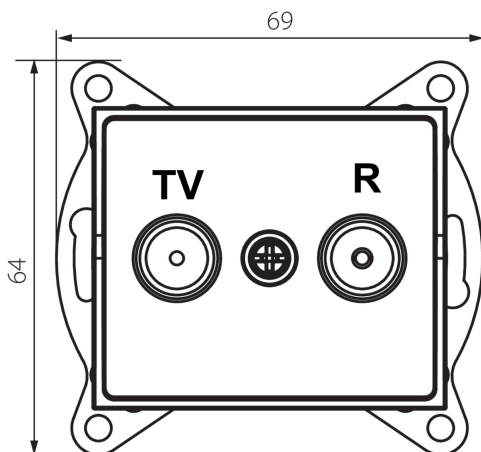

33588 LOGI 02-1330-042 cm

Antennacsatlakozó TV/FM aljzat végzáró

5905339335883

TERMÉKPARAMÉTEREK:

Szín: matt fekete

Beszereles helye: szerelés: fali süllyesztett

Szélesség [mm]: 69

Magasság [mm]: 64

Szerelődoboz átmérője: 60

Aljzatok száma: 2

Aljzatok típusa: antennacsatlakozó TV/FM aljzat végzáró

Műanyag: ABS

LOGISZTIKAI ADATOK:

Csomagolás típusa: 10

Darabszám közbenső csomagolásban: 10

Darabszám gyűjtőcsomagolásban: 120

Nettó egységsúly [g]: 86

Súly [g]: 98.67

Egységcsomagolás hossza [cm]: 10

Egységcsomagolás szélessége [cm]: 3.5

Egységcsomagolás magassága [cm]: 14

Doboz súlya [kg]: 11.8404

Karton szélessége [cm]: 25.5

Doboz magassága [cm]: 32

Doboz hossza [cm]: 44

Karton térfogata [m³]: 0.035904