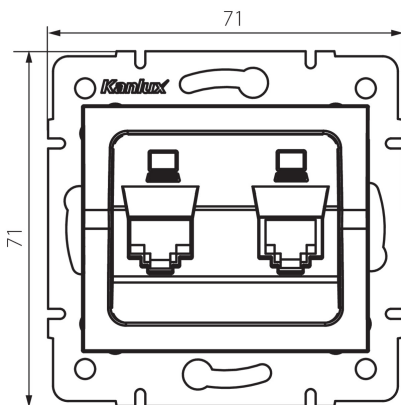

33593 LOGI 02-1410-042 cm

Dupla adatcsatlakozó aljzat, független (2x RJ45Cat 5e Jack)

5905339335937

TERMÉKPARAMÉTEREK:

Szín: matt fekete

Beszereles helye: szerelés: fali süllyesztett

Szélesség [mm]: 71

Magasság [mm]: 71

Szerelődoboz átmérője: 60

Aljzatok száma: 2

Aljzatok típusa: dupla adatcsatlakozó aljzat, független ((2x rj45cat 5e)

Műanyag: ABS

LOGISZTIKAI ADATOK:

Csomagolás típusa: 10

Darabszám közbenső csomagolásban: 10

Darabszám gyűjtőcsomagolásban: 120

Nettó egység súly [g]: 58

Súly [g]: 70.5

Egységcsomagolás hossza [cm]: 10

Egységcsomagolás szélessége [cm]: 4

Egységcsomagolás magassága [cm]: 13

Doboz súlya [kg]: 8.46

Karton szélessége [cm]: 25.5

Doboz magassága [cm]: 32

Doboz hossza [cm]: 44

Karton térfogata [m³]: 0.035904