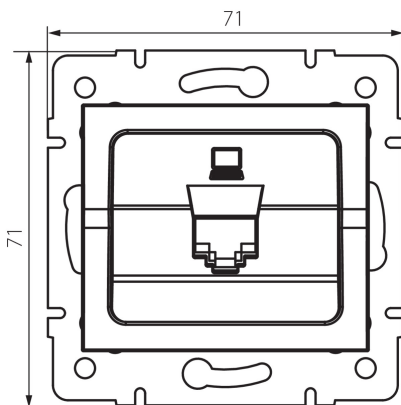

33594 LOGI 02-1400-042 cm

Adatcsatlakozó aljzat (RJ45Cat 6 Jack)

5905339335944

TERMÉKPARAMÉTEREK:

Szín: matt fekete

Beszereles helye: szerelés: fali süllyesztett

Szélesség [mm]: 71

Magasság [mm]: 71

Szerelődoboz átmérője: 60

Aljzatok száma: 1

Aljzatok típusa: adatcsatlakozó aljzat rj45 cat 6

Műanyag: ABS

LOGISZTIKAI ADATOK:

Csomagolás típusa: 10

Darabszám közbenső csomagolásban: 10

Darabszám gyűjtőcsomagolásban: 120

Nettó egység súly [g]: 54

Súly [g]: 66.58

Egységcsomagolás hossza [cm]: 10

Egységcsomagolás szélessége [cm]: 4

Egységcsomagolás magassága [cm]: 13

Doboz súlya [kg]: 7.9896

Karton szélessége [cm]: 25.5

Doboz magassága [cm]: 32

Doboz hossza [cm]: 44

Karton térfogata [m³]: 0.035904