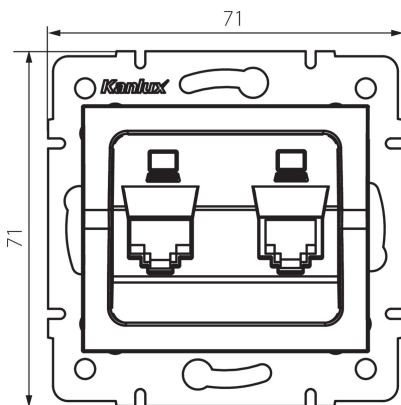

## 33595 LOGI 02-1420-042 cm

Dupla adatcsatlakozó aljzat, független (2x RJ45Cat 6 Jack)

5905339335951

### TERMÉKPARAMÉTEREK:

**Szín:** matt fekete

**Beszereles helye:** szerelés: fali süllyesztett

**Szélesség [mm]:** 71

**Magasság [mm]:** 71

**Szerelődoboz átmérője:** 60

**Aljzatok száma:** 2

**Aljzatok típusa:** dupla adatcsatlakozó aljzat, független (2x RJ45cat 6)