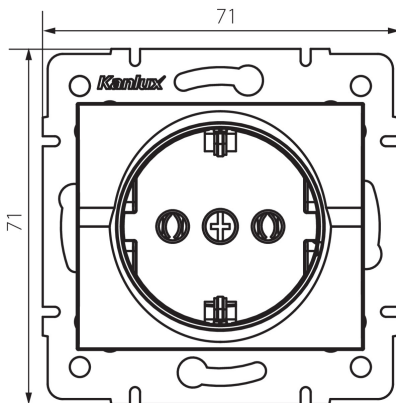

33605 LOGI 02-1220-142 cm

Földelt dugalj

5905339336057

TERMÉKPARAMÉTEREK:

Szín: matt fekete
Beszelés helye: szerelés: fali süllyesztett
Szélesség [mm]: 71
Magasság [mm]: 71
Szerelődoboz átmérője: 60
Szerelési mélység: 25
Aljzatok száma: 1
Névleges feszültség [V]: 250 AC
Névleges áram [A]: 16
Áramütés elleni védelmi osztály: I
Érintkezők anyaga: CuZn70
Földelés típusa: f típus
Kapocs típusa: csavaros szorító
Műanyag: ABS
IP védetség fokozat: 20

LOGISZTIKAI ADATOK:

Csomagolás típusa: 10
Darabszám közbenső csomagolásban: 10
Darabszám gyűjtőcsomagolásban: 120
Nettó egységsúly [g]: 66
Súly [g]: 78.25
Egységcsomagolás hossza [cm]: 10
Egységcsomagolás szélessége [cm]: 4.5
Egységcsomagolás magassága [cm]: 14
Doboz súlya [kg]: 9.39
Karton szélessége [cm]: 26.5
Doboz magassága [cm]: 32
Doboz hossza [cm]: 44
Karton térfogata [m³]: 0.037312

MOW
ION

by **Kanlux** ul. Objazdowa 1-3, 41-922 Radzionków, Poland

33605 LOGI 02-1220-142 cm

Földelt dugalj