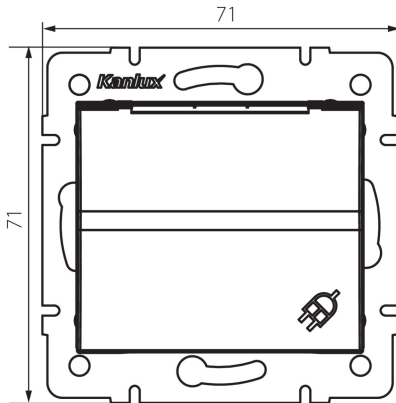

## 33613 LOGI 02-1230-142 cm

Földelt dugalj, IP-44

5905339336132

### TERMÉKPARAMÉTEREK:

**Szín:** matt fekete

**Beszereles helye:** szerelés: fali süllyesztett

**Szélesség [mm]:** 71

**Magasság [mm]:** 71

**Szerelődoboz átmérője:** 60

**Szerelési mélység:** 25

**Aljzatok száma:** 1

**Névleges feszültség [V]:** 250 AC

**Névleges áram [A]:** 16

**Áramütés elleni védelmi osztály:** I

**Érintkezők anyaga:** CuZn70

**Földelés típusa:** f típus

**Kapocs típusa:** csavaros szorító

**Műanyag:** ABS