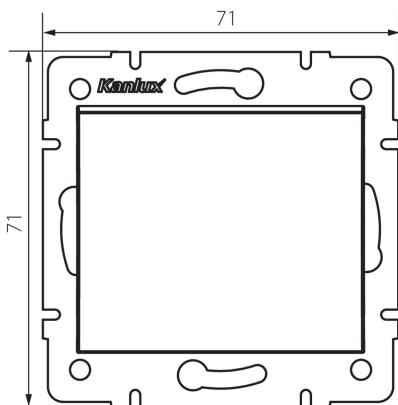

33616 LOGI 02-1050-142 cm

Alternatív kapcsoló

5905339336163

TERMÉKPARAMÉTEREK:

Szín: matt fekete

Beszereles helye: szerelés: fali süllyesztett

Megvilágítás: nem

Szélesség [mm]: 71

Magasság [mm]: 71

Szerelődoboz átmérője: 60

Szerelési mélység: 25

Névleges feszültség [V]: 250 AC

Érintkezők anyaga: CuZn70

Kapocs típusa: csavaros szorító

Műanyag: ABS

Karok száma: 1

Névleges áram [Ax]: 10

IP védettség fokozat: 20

LOGISZTIKAI ADATOK:

Csomagolás típusa: 10

Darabszám közbenső csomagolásban: 10

Darabszám gyűjtőcsomagolásban: 120

Nettó egységsúly [g]: 70

Súly [g]: 82.58

Egységcsomagolás hossza [cm]: 10

Egységcsomagolás szélessége [cm]: 4

Egységcsomagolás magassága [cm]: 14

Doboz súlya [kg]: 9.9096

Karton szélessége [cm]: 25.5

Doboz magassága [cm]: 32

Doboz hossza [cm]: 44

Karton térfogata [m³]: 0.035904