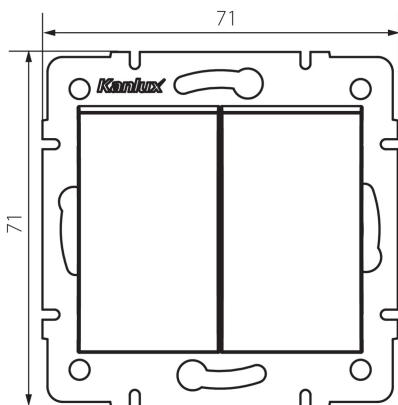

33617 LOGI 02-1010-142 cm

Dupla csillárkapcsoló

5905339336170

TERMÉKPARAMÉTEREK:

Szín: matt fekete

Beszereles helye: szerelés: fali süllyesztett

Szélesség [mm]: 71

Magasság [mm]: 71

Szerelődoboz átmérője: 60

Szerelési mélység: 25

Névleges feszültség [V]: 250 AC

Érintkezők anyaga: CuZn70

Kapocs típusa: csavaros szorító

Műanyag: ABS

Karok száma: 2

Névleges áram [Ax]: 10

IP védettség fokozat: 20

LOGISZTIKAI ADATOK:

Csomagolás típusa: 10

Darabszám közbenső csomagolásban: 10

Darabszám gyűjtőcsomagolásban: 120

Nettó egységsúly [g]: 74

Súly [g]: 86.5

Egységcsomagolás hossza [cm]: 10

Egységcsomagolás szélessége [cm]: 4

Egységcsomagolás magassága [cm]: 14

Doboz súlya [kg]: 10.38

Karton szélessége [cm]: 25.5

Doboz magassága [cm]: 32

Doboz hossza [cm]: 44

Karton térfogata [m³]: 0.035904