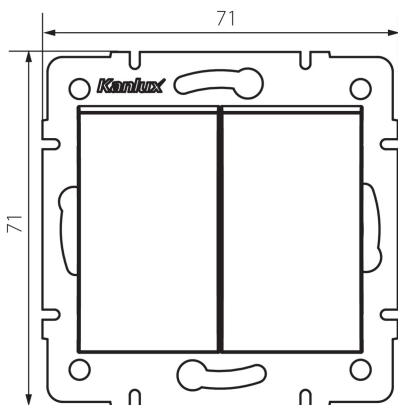

## 33618 LOGI 02-1060-142 cm

Dupla alternatív kapcsoló

5905339336187

### TERMÉKPARAMÉTEREK:

**Szín:** matt fekete

**Beszereles helye:** szerelés: fali süllyesztett

**Megvilágítás:** nem

**Szélesség [mm]:** 71

**Magasság [mm]:** 71

**Szerelődoboz átmérője:** 60

**Szerelési mélység:** 25

**Névleges feszültség [V]:** 250 AC

**Érintkezők anyaga:** CuZn70

**Kapocs típusa:** csavaros szorító

**Műanyag:** ABS

**Karok száma:** 2

**Névleges áram [Ax]:** 10

**IP védettség fokozat:** 20