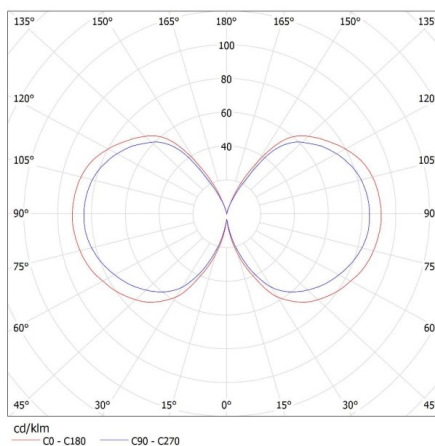

KANLUX S.A. (kat 33640) S A60 7W E27 CCT / LDC (Polar)