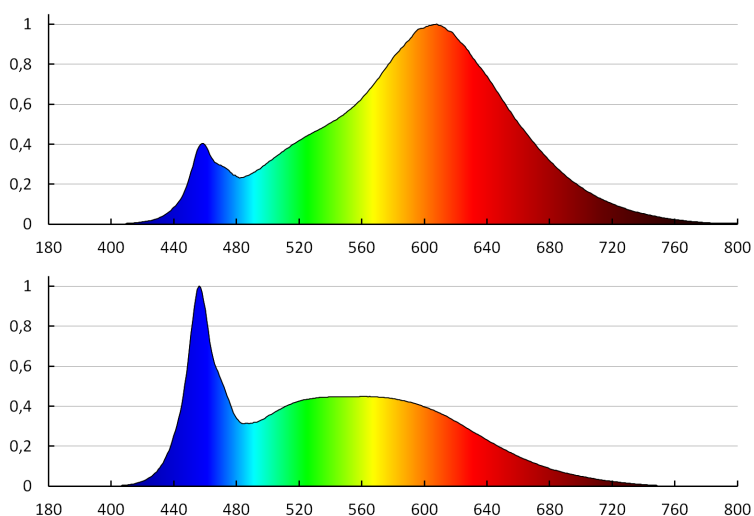

LOGISZTIKAI ADATOK:

Csomagolás típusa: 10

Darabszám közbenső csomagolásban: 10

Darabszám gyűjtőcsomagolásban: 60

Nettó egység súly [g]: 36

Súly [g]: 78.33

Egységcsomagolás hossza [cm]: 6.5

Egységcsomagolás szélessége [cm]: 6.5

Egységcsomagolás magassága [cm]: 11.5

Doboz súly [kg]: 4.6998

Karton szélessége [cm]: 35

Doboz magassága [cm]: 29

Doboz hossza [cm]: 43.5

Karton térfogata [m³]: 0.044153