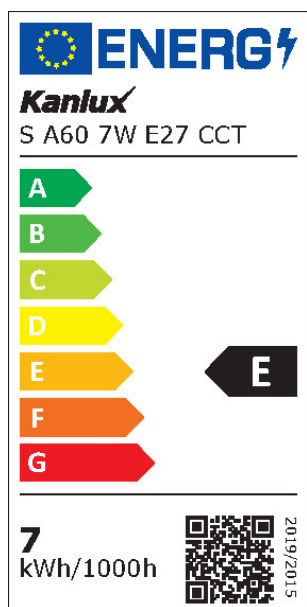

33640 S A60 7W E27 CCT

LED fényforrás