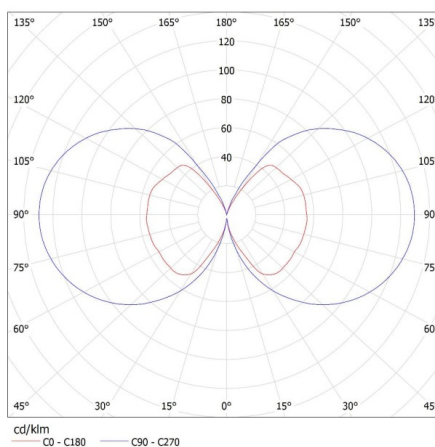

33640 S A60 7W E27 CCT

LED fényforrás

KANLUX S.A. (kat 33640) S A60 7W E27 CCT / LDC (Polar)