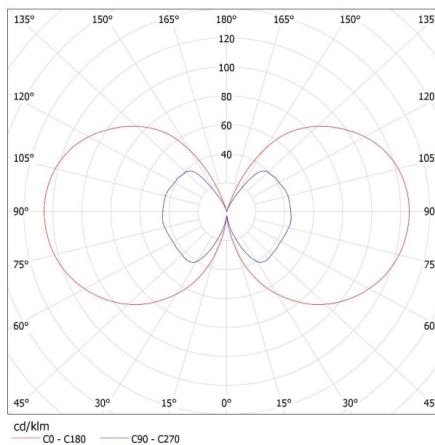

KANLUX S.A. (kat 33640) S A60 7W E27 CCT / LDC (Polar)

Létrehozás dátuma: 14.11.2022, 23:03

Fenntartjuk a műszaki változtatások bevezetésének jogát. A jelen anyagban található adatok jogi szempontból nem kötelező érvényűek.
Fotometria: adott termék vizsgálatokor elért eredmények.