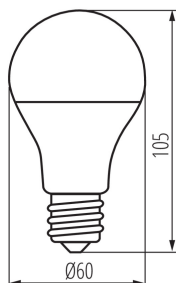

33640 S A60 7W E27 CCT

LED fényforrás

5905339336408

Amazon
Alexa
&
Google
Home

A FÉNYFORRÁS TÍPUSA:

Használt világítástechnológia: LED
Nem irányított vagy irányított fényű: NDLS
Hálózati vagy nem hálózati: MLS
Összekapcsolt fényforrás (CLS): igen
Állítható színű fényforrás: igen
Nagy fénysűrűségű fényforrás: nem
Vakításgátló: nem
Szabályozható: igen

TERMÉKPARAMÉTEREK:

Szín: transparent
Vezérlés: APP WiFi 2,4 GHz/BLE
Szélesség [mm]: 60
Magasság [mm]: 105
Mélység [mm]: 60
Átmérő [mm]: 60
Higanytartalom: nem
Névleges feszültség [V]: 220-240 AC
Névleges frekvencia [Hz]: 50
Névleges áramérték [mA]: 78
Névleges teljesítmény [W]: 7
Teljes mért fényáram [lm]: 806
Névleges sugárzási szög [°]: 320
Fényforrások: A60
Dióda típusa: LED FILAMENT
Fényforrás színe: meleg fehér, fehér, hideg fehér
Foglalat : E27
Fényforrás névleges élettartama [h]: 15000
Bekapcs/kikapcs ciklusok száma: ≥25000
Fényforrás alakja: standard

PARAMETRI ZA LED I OLED IZVORE SVJETLOSTI:

Fényforrás energiafogyasztása bekapcsolt üzemmódban Pon [W]: 7
Energiahatékonysági osztály: E
Fényforrás hasznos fényárama Φuse [lm]: 806
Fényforrás hasznos fényárama Φuse [lm]: gömb (360°)
A korrelált színhőmérséklet [K]: 2700-6500
Színkonzisztencia MacAdam-féle ellipszisekben: ≤6
Fényforrás teljesítménye bekapcsolt üzemmódban Pon [W]: 7
Készletléti energiafogyasztás (Psb): 0.50
Fényforrás magassága [mm]: 105
Fényforrás szélessége [mm]: 60
Fényforrás mélysége [mm]: 60
Színvisszaadási index: 80
Összekapcsolt fényforrások (CLS) esetében a hálózatba

Létrehozás dátuma: 14.11.2022, 23:03

Fenntartjuk a műszaki változtatások bevezetésének jogát. A jelen anyagban található adatok jogi szempontból nem kötelező érvényűek.
Fotometria: adott termék vizsgálatakor elért eredmények.

HU