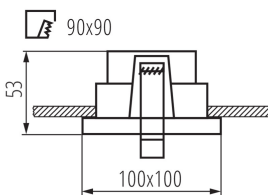

33661 REUL DTL W/B

Dekorációs keret

5905339336613

DESIGN
unique

TERMÉKPARAMÉTEREK:

Szín: fehér / fekete

Védőburokkal ellátott fényforrás használata kötelező: igen

Beszereles helye: szerelés: mennyezeti süllyesztett

Alkalmazás helye: beltéri

Minimális távolság a megvilágított tárgytól: 0,5m

Dekorációs keret kerámia foglalat nélkül: igen

A terméket nem lehet hőszigetelő anyaggal bevonni: igen

A készlet tartalmazza a fényforrásokat: nem

Hossz [mm]: 100

Szélesség [mm]: 100

Magasság [mm]: 53

Névleges feszültség [V]: 12 AC; 12 DC; 220-240 AC

Maximális teljesítmény [W]: max 10

Áramütés elleni védelmi osztály: II/III

Fényforrások: MR16/PAR16

Foglalat : Gx5,3/GU10

Környezeti hőmérséklet-tartomány, melynek a termék ki lehet téve [° C]: 5÷25

Lámpaház anyaga: alumínium ötvözet

Lámpatest állíthatósága szögben: két tengelyben

Lámpatest állíthatósága szögben [°]: 20/25

IP védettség fokozat: 20

LOGISZTIKAI ADATOK:

Csomagolás típusa: 50

Darabszám gyűjtőcsomagolásban: 50

Nettó egységsúly [g]: 172

Súly [g]: 224.6

Egységcsomagolás hossza [cm]: 10.5

Egységcsomagolás szélessége [cm]: 11.5

Egységcsomagolás magassága [cm]: 6

Doboz súlya [kg]: 11.23

Karton szélessége [cm]: 25

Doboz magassága [cm]: 32.5

Doboz hossza [cm]: 54.5

Karton térfogata [m³]: 0.044281

EGYÉB INFORMÁCIÓK::

- Díszítőgyűrű kerámia lámpafoglalat nélkül