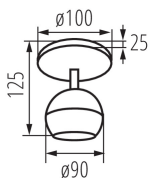

### TERMÉKPARAMÉTEREK:

**Szín:** fehér

**Beszereles helye:** szerelés: oldalfali, szerelés: mennyezeti

**Alkalmazás helye:** beltéri

**Minimális távolság a megvilágított tárgytól:** 0,5m

**A készlet tartalmazza a fényforrásokat:** nem

**Magasság [mm]:** 150

**Átmérő [mm]:** 100

**Névleges feszültség [V]:** 220-240 AC

**Névleges frekvencia [Hz]:** 50

**Maximális teljesítmény [W]:** max 35

**Áramütés elleni védelmi osztály:** I

**Fényforrások:** PAR16

**Foglalat :** GU10

**Környezeti hőmérséklet-tartomány, melynek a termék ki lehet téve [° C]:** 5÷25

**Lámpaház anyaga:** alumínium ötvözet

**Csatlakozó típusa:** csavaros sorkapocs

**Alkalmazott vezetékek keresztmetszet-tartománya [mm<sup>2</sup>]:** 0,75÷1,5

### EGYÉB INFORMÁCIÓK::

- Fényforrás maximális magassága 55mm