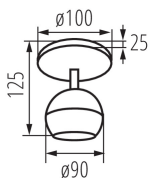

33671 GALOBA EL-10 B

Fali-mennyezeti lámpatest

5905339336712

TERMÉKPARAMÉTEREK:

Szín: fekete

Beszereles helye: szerelés: oldalfali, szerelés: mennyezeti

Alkalmazás helye: beltéri

Minimális távolság a megvilágított tárgytól: 0,5m

A készlet tartalmazza a fényforrásokat: nem

Magasság [mm]: 150

Átmérő [mm]: 100

Névleges feszültség [V]: 220-240 AC

Névleges frekvencia [Hz]: 50

Maximális teljesítmény [W]: max 35

Áramütés elleni védelmi osztály: I

Nettó egységsúly [g]: 346

Súly [g]: 439.5

Egységcsomagolás hossza [cm]: 14.5

Egységcsomagolás szélessége [cm]: 10.5

Egységcsomagolás magassága [cm]: 15

Doboz súlya [kg]: 8.79

Karton szélessége [cm]: 31.5

Doboz magassága [cm]: 32

Doboz hossza [cm]: 55

Karton térfogata [m³]: 0.05544

EGYÉB INFORMÁCIÓK::

- Fényforrás maximális magassága 55mm

33671 GALOBA EL-10 B

Fali-mennyezeti lámpatest