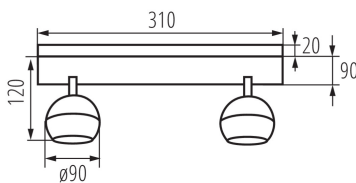

33674 GALOBA EL-2I W

Fali-mennyezeti lámpatest

5905339336743

Létrehozás dátuma: 15.11.2022, 07:56

Fenntartjuk a műszaki változtatások bevezetésének jogát. A jelen anyagban található adatok jogi szempontból nem kötelező érvényűek. Fotometria: adott termék vizsgálatakor elért eredmények.