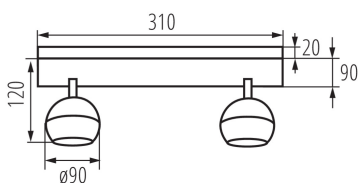

33675 GALOBA EL-2I B

Fali-mennyezeti lámpatest

5905339336750

TERMÉKPARAMÉTEREK:

Szín: fekete

Beszereles helye: szerelés: oldalfali, szerelés: mennyezeti

Alkalmazás helye: beltéri

Minimális távolság a megvilágított tárgytól: 0,5m

A készlet tartalmazza a fényforrásokat: nem

Hossz [mm]: 310

Szélesség [mm]: 90

Magasság [mm]: 140

Névleges feszültség [V]: 220-240 AC

Névleges frekvencia [Hz]: 50

Maximális teljesítmény [W]: 2 x max 35

Áramütés elleni védelmi osztály: I

Vízszintesen mozgatható lámpatest [°]: 335

Függőlegesen mozgatható lámpatest [°]: 315

IP védettség fokozat: 20

LOGISZTIKAI ADATOK:

Csomagolás típusa: 10

Darabszám közbenső csomagolásban: 1

Darabszám gyűjtőcsomagolásban: 10

Nettó egységsúly [g]: 680

Súly [g]: 867

Egységcsomagolás hossza [cm]: 35.5

Egységcsomagolás szélessége [cm]: 9.5

Egységcsomagolás magassága [cm]: 14

Doboz súlya [kg]: 8.67

Karton szélessége [cm]: 38

Doboz magassága [cm]: 31