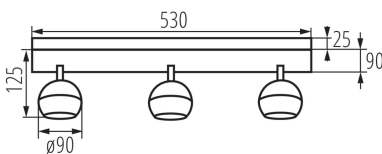

33676 GALOBA EL-3I W

Fali-mennyezeti lámpatest

5905339336767

TERMÉKPARAMÉTEREK:

Szín: fehér

Beszereles helye: szerelés: oldalfali, szerelés: mennyezeti

Alkalmazás helye: beltéri

Minimális távolság a megvilágított tárgytól: 0,5m

A készlet tartalmazza a fényforrásokat: nem

Hossz [mm]: 530

Szélesség [mm]: 90

Magasság [mm]: 150

Névleges feszültség [V]: 220-240 AC

Névleges frekvencia [Hz]: 50

Maximális teljesítmény [W]: 3 x max 35

Áramütés elleni védelmi osztály: I

Nettó egységsúly [g]: 1148

Súly [g]: 1413.33

Egységcsomagolás hossza [cm]: 57.5

Egységcsomagolás szélessége [cm]: 9.5

Egységcsomagolás magassága [cm]: 14

Doboz súlya [kg]: 8.47998

Karton szélessége [cm]: 31

Doboz magassága [cm]: 31

Doboz hossza [cm]: 59

Karton térfogata [m³): 0.056699

EGYÉB INFORMÁCIÓK::

- Fényforrás maximális magassága 55mm