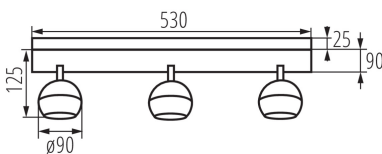

33677 GALOBA EL-3I B

Fali-mennyezeti lámpatest

5905339336774

Létrehozás dátuma: 15.11.2022, 07:57

Fenntartjuk a műszaki változtatások bevezetésének jogát. A jelen anyagban található adatok jogi szempontból nem kötelező érvényűek. Fotometria: adott termék vizsgálatok elért eredmények.