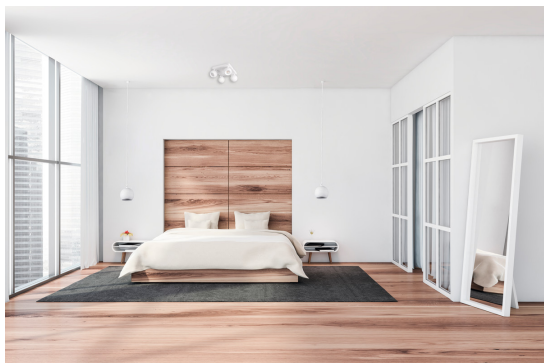

33678 GALOBA EL-40 W

Fali-mennyezeti lámpatest

5905339336781

TERMÉKPARAMÉTEREK:

Szín: fehér

Beszereles helye: szerelés: oldalfali, szerelés: mennyezeti

Alkalmazás helye: beltéri

Minimális távolság a megvilágított tárgytól: 0,5m