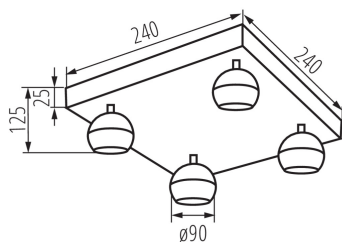

33678 GALOBA EL-40 W

Fali-mennyezeti lámpatest

5905339336781

TERMÉKPARAMÉTEREK:

Szín: fehér

Beszereles helye: szerelés: oldalfali, szerelés: mennyezeti

Alkalmazás helye: beltéri

Minimális távolság a megvilágított tárgytól: 0,5m

A készlet tartalmazza a fényforrásokat: nem

Hossz [mm]: 240

Szélesség [mm]: 240

Magasság [mm]: 125

Névleges feszültség [V]: 220-240 AC

Névleges frekvencia [Hz]: 50

Maximális teljesítmény [W]: 4 x max 35

Áramütés elleni védelmi osztály: I

Nettó egységsúly [g]: 1406

Súly [g]: 1737.5

Egységcsomagolás hossza [cm]: 28.5

Egységcsomagolás szélessége [cm]: 28

Egységcsomagolás magassága [cm]: 14.5

Doboz súlya [kg]: 6.95

Karton szélessége [cm]: 31

Doboz magassága [cm]: 31

Doboz hossza [cm]: 59

Karton térfogata [m³]: 0.056699

EGYÉB INFORMÁCIÓK::

- Fényforrás maximális magassága 55mm