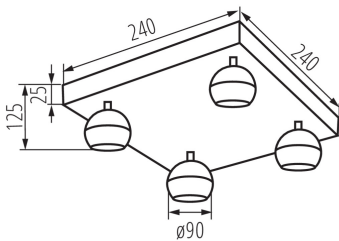

### TERMÉKPARAMÉTEREK:

**Szín:** fekete

**Beszereles helye:** szerelés: oldalfali, szerelés: mennyezeti

**Alkalmazás helye:** beltéri

**Minimális távolság a megvilágított tárgytól:** 0,5m

**A készlet tartalmazza a fényforrásokat:** nem

**Hossz [mm]:** 240

**Szélesség [mm]:** 240

**Magasság [mm]:** 125

**Névleges feszültség [V]:** 220-240 AC

**Névleges frekvencia [Hz]:** 50

**Maximális teljesítmény [W]:** 4 x max 35

**Áramütés elleni védelmi osztály:** I

**Alkalmazott vezetékek keresztmetszet-tartománya [mm<sup>2</sup>]:** 0,75÷1,5

**Vízszintesen mozgatható lámpatest [°]:** 335

**Függőlegesen mozgatható lámpatest [°]:** 315

**IP védettség fokozat:** 20

### EGYÉB INFORMÁCIÓK::

- Fényforrás maximális magassága 55mm