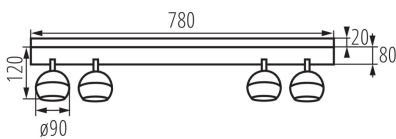

### TERMÉKPARAMÉTEREK:

**Szín:** fehér

**Beszereles helye:** szerelés: oldalfali, szerelés: mennyezeti

**Alkalmazás helye:** beltéri

**Minimális távolság a megvilágított tárgytól:** 0,5m

**A készlet tartalmazza a fényforrásokat:** nem

**Hossz [mm]:** 780

**Szélesség [mm]:** 80

**Magasság [mm]:** 140

**Névleges feszültség [V]:** 220-240 AC

**Névleges frekvencia [Hz]:** 50

**Maximális teljesítmény [W]:** 4 x max 35

**Áramütés elleni védelmi osztály:** I

**Alkalmazott vezetékek keresztmetszet-tartománya [mm<sup>2</sup>]:** 0,75÷1,5

**Vízszintesen mozgatható lámpatest [°]:** 335

**Függőlegesen mozgatható lámpatest [°]:** 315

**IP védettség fokozat:** 20

### EGYÉB INFORMÁCIÓK::

- Fényforrás maximális magassága 55mm