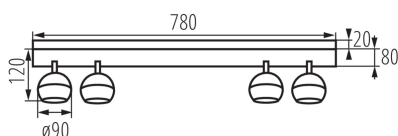

33681 GALOBA EL-4I B

Fali-mennyezeti lámpatest

5905339336811

TERMÉKPARAMÉTEREK:

Szín: fekete

Beszereles helye: szerelés: oldalfali, szerelés: mennyezeti

Alkalmazás helye: beltéri

Minimális távolság a megvilágított tárgytól: 0,5m

A készlet tartalmazza a fényforrásokat: nem

Hossz [mm]: 780

Szélesség [mm]: 80

Magasság [mm]: 140

Névleges feszültség [V]: 220-240 AC

Névleges frekvencia [Hz]: 50

Maximális teljesítmény [W]: 4 x max 35

Áramütés elleni védelmi osztály: I

Nettó egységsúly [g]: 1420

Súly [g]: 1807.5

Egységcsomagolás hossza [cm]: 82.5

Egységcsomagolás szélessége [cm]: 9.5

Egységcsomagolás magassága [cm]: 14

Doboz súlya [kg]: 7.23

Karton szélessége [cm]: 21

Doboz magassága [cm]: 30

Doboz hossza [cm]: 85

Karton térfogata [m³]: 0.05355

EGYÉB INFORMÁCIÓK::

- Fényforrás maximális magassága 55mm

33681 GALOBA EL-4I B

Fali-mennyezeti lámpatest