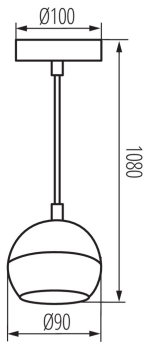

33682 GALOBA C 1xGU10 W

Függesztett lámpatest

5905339336828

TERMÉKPARAMÉTEREK:

Szín: fehér

Beszereles helye: szerelés: mennyezeti

Alkalmazás helye: beltéri

Minimális távolság a megvilágított tárgytól: 0,5m

A készlet tartalmazza a fényforrásokat: nem

Magasság [mm]: 1080

Átmérő [mm]: 100

Névleges feszültség [V]: 220-240 AC

Névleges frekvencia [Hz]: 50

Maximális teljesítmény [W]: max 35

Áramütés elleni védelmi osztály: I

[mm²): 0,75÷1,5

IP védettségi fokozat: 20

LOGISZTIKAI ADATOK:

Csomagolás típusa: 20

Darabszám közbenső csomagolásban: 1

Darabszám gyűjtőcsomagolásban: 20

Nettó egység súly [g]: 366

Súly [g]: 615

Egységcsomagolás hossza [cm]: 29.5

Egységcsomagolás szélessége [cm]: 20.5

Egységcsomagolás magassága [cm]: 14.5

Doboz súlya [kg]: 12.3

Karton szélessége [cm]: 61.5

Doboz magassága [cm]: 43

Doboz hossza [cm]: 74.5