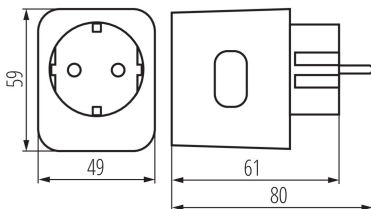

S AD GN SCH 10A PM