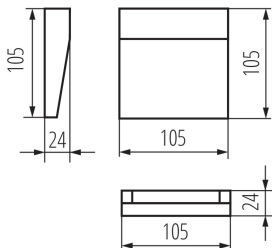

33750 DULI LED 4W-NW-L-GR

Fali lámpatest

5905339337504

A FÉNYFORRÁS TÍPUSA:

Használt világítástechnológia: LED
Nem irányított vagy irányított fényű: NDLS
Hálózati vagy nem hálózati: NMLS
Összekapcsolt fényforrás (CLS): nem
Állítható színű fényforrás: nem
Nagy fényűrésű fényforrás: nem
Vakításgátló: nem
Szabályozható: nem

TERMÉKPARAMÉTEREK:

Szín: antracit
Beszereles helye: szerelés: oldalfali
Alkalmazás helye: kültéri
Minimális távolság a megvilágított tárgytól: 0,2m
Fényerőszabályozható: nem
RAL: 7016
Szélesség [mm]: 105
Magasság [mm]: 105
Mélység [mm]: 24
Integrált LED fényforrás: igen
Névleges feszültség [V]: 220-240 AC
Névleges frekvencia [Hz]: 50
Maximális teljesítmény [W]: 4
Áramütés elleni védelmi osztály: I
Dióda típusa: LED SMD
Fényáram [lm]: 100
Fényforrás színe: fehér
Élettartam [h]: 30000
Bekapcs/kikapcs ciklusok száma: ≥ 25000
Környezeti hőmérséklet-tartomány, melynek a termék ki lehet téve [° C]: -15÷35
Lámpaház anyaga: alumínium ötvözet
Védőüveg anyaga: PC
Csatlakozó típusa: sorkapocs
Alkalmazott vezeték keresztmetszet-tartománya [mm²]: 0,75-1,5
Fényforrás felfűtési ideje [s]: ≤ 1
Fényforrás gyújtási ideje [s]: $\leq 0,5$
IP védelem fokozat: 54
Egyéb információk: A LED fényforrást kizárólag szakképzett szakember cserélheti ki
Egyéb információk: A vezérlőberendezést kizárólag szakképzett szakember cserélheti ki