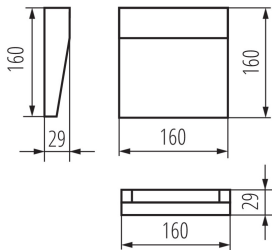

33752 DULI LED 6,5W-NW-L-GR

Fali lámpatest

5905339337528

A FÉNYFORRÁS TÍPUSA:

Használt világítástechnológia: LED

Nem irányított vagy irányított fényű: NDLS

Hálózati vagy nem hálózati: NMLS

Összekapcsolt fényforrás (CLS): nem

Állítható színű fényforrás: nem

Nagy fényerősű fényforrás: nem

Vakításgátló: nem

Szabályozható: nem

TERMÉKPARAMÉTEREK:

Szín: antracit

Beszereles helye: szerelés: oldalfali

Alkalmazás helye: kültéri

Minimális távolság a megvilágított tárgytól: 0,2m

Fényerőszabályozható: nem

RAL: 7016

Szélesség [mm]: 160

Magasság [mm]: 160

Mélység [mm]: 29

Integrált LED fényforrás: igen

Névleges feszültség [V]: 220-240 AC

Névleges frekvencia [Hz]: 50

Maximális teljesítmény [W]: 6,5

Áramütés elleni védelmi osztály: I

Dióda típusa: LED SMD

Fényáram [lm]: 270

Fényforrás színe: fehér

Élettartam [h]: 30000

Bekapcs/kikapcs ciklusok száma: ≥ 25000

Környezeti hőmérséklet-tartomány, melynek a termék ki lehet téve [° C]: -15÷35

Lámpaház anyaga: alumínium ötvözet

Védőüveg anyaga: PC

Csatlakozó típusa: sorkapocs

Alkalmazott vezeték keresztmetszet-tartománya

[mm²]: 0,75-1,5

Fényforrás felfűtési ideje [s]: ≤ 1

Fényforrás gyújtási ideje [s]: $\leq 0,5$

IP védetség fokozat: 54

Egyéb információk: A LED fényforrást kizárólag szakképzett szakember cserélheti ki

Egyéb információk: A vezérlőberendezést kizárólag szakképzett szakember cserélheti ki