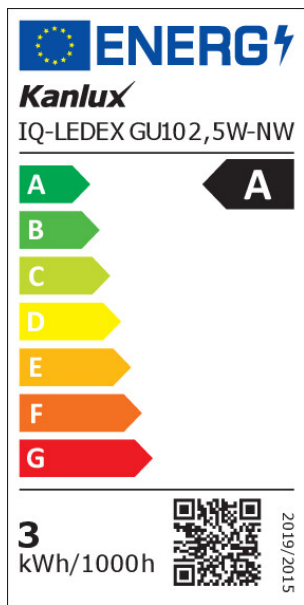

TERMÉKPARAMÉTEREK:

Fényerőszabályozható: nem
Szélesség [mm]: 50
Magasság [mm]: 54
Mélyiség [mm]: 50
Átmérő [mm]: 50
Névleges feszültség [V]: 220-240 AC
Névleges frekvencia [Hz]: 50
Névleges áramérték [mA]: 27
Névleges teljesítmény [W]: 2,5
Teljes mért fényáram [lm]: 460
Névleges sugárzási szög [°]: 100
Búra anyaga: műanyag
Fényforrások: PAR16
Dióda típusa: LED SMD
Fényforrás színe: fehér
Foglat : GU10
Fényforrás névleges élettartama [h]: 50000
Bekapcs/kikapcs ciklusok száma : ≥ 50000
Fényforrás alakja: spot
Egyéb információk:: Fényforrások (LS)
Higanytartalom: nem

PARAMETRI ZA USMJERENE IZVORE SVJETLOSTI:

Fényerősség csúcserőtelje [cd]: 249
Fénynyílásszög [°]: 100

Létrehozás dátuma: 02.02.2024, 14:58

Fenntartjuk a műszaki változtatások bevezetésének jogát. A jelen anyagban található adatok jogi szempontból nem kötelező érvényűek.
Fotometria: adott termék vizsgálatakor elért eredmények.

HU

iQ-LED

Kanlux

ul. Objazdowa 1-3, 41-922 Radzionków, Poland

33769 IQ-LEDEX GU10 2,5W-NW

LED fényforrás

PARAMETRI ZA LED I OLED IZVORE SVJETLOSTI:

Fényforrás energiafogyasztása bekapcsolt üzemmódban Pon [W]: 3

Energiahatékonysági osztály: A

Fényforrás hasznos fényárama Φ_{use} [lm]: 450

Fényforrás hasznos fényárama Φ_{use} [lm]: w szerokim stożku (120°)

A korrelált színhőmérséklet [K]: 4000

Színkonzisztencia MacAdam-féle ellipszisekben: ≤ 6