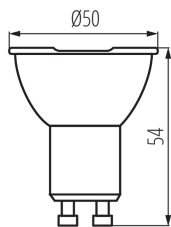

iQ-LED

Kanlux

ul. Objazdowa 1-3, 41-922 Radzionków, Poland

33769 IQ-LEDEX GU10 2,5W-NW

LED fényforrás

5905339337696

A FÉNYFORRÁS TÍPUSA:

Használt világítástechnológia: LED
Nem irányított vagy irányított fényű : DLS
Hálózati vagy nem hálózati : MLS
Összekapcsolt fényforrás (CLS): nem
Állítható színű fényforrás: nem
Nagy fénysűrűségű fényforrás: nem
Vakítógátló: nem
Szabályozható: nem

TERMÉKPARAMÉTEREK:

Fényerőszabályozható: nem
Szélesség [mm]: 50
Magasság [mm]: 54
Mélyiség [mm]: 50
Átmérő [mm]: 50
Névleges feszültség [V]: 220-240 AC
Névleges frekvencia [Hz]: 50
Névleges áramérték [mA]: 27
Névleges teljesítmény [W]: 2,5
Teljes mért fényáram [lm]: 460
Névleges sugárzási szög [°]: 100
Búra anyaga: műanyag
Fényforrások: PAR16
Dióda típusa: LED SMD
Fényforrás színe: fehér
Foglat : GU10
Fényforrás névleges élettartama [h]: 50000
Bekapcs/kikapcs ciklusok száma : ≥ 50000
Fényforrás alakja: spot
Egyéb információk:: Fényforrások (LS)
Higanytartalom: nem

PARAMETRI ZA USMJERENE IZVORE SVJETLOSTI:

Fényerősség csúcserőtelje [cd]: 249
Fénynyílásszög [°]: 100

Létrehozás dátuma: 02.02.2024, 14:58

Fenntartjuk a műszaki változtatások bevezetésének jogát. A jelen anyagban található adatok jogi szempontból nem kötelező érvényűek.
Fotometria: adott termék vizsgálatakor elért eredmények.

HU