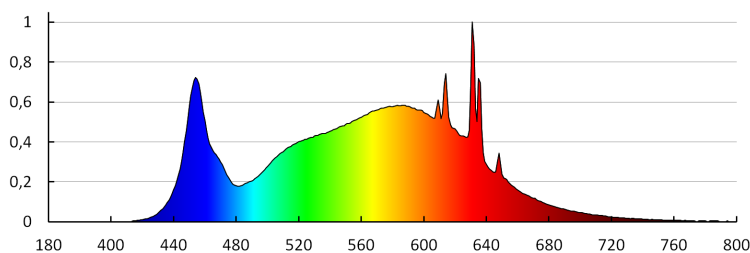

33769 IQ-LEDEX GU10 2,5W-NW

LED fényforrás

Egységcsomagolás magassága [cm]: 7.5

Doboz súlya [kg]: 7.62

Karton szélessége [cm]: 29.5

Doboz magassága [cm]: 19

Doboz hossza [cm]: 57.5

Karton térfogata [m³]: 0.032229

EGYÉB INFORMÁCIÓK::

- 5 év garancia a weblapon elérhető garancianyilatkozatnak megfelelően