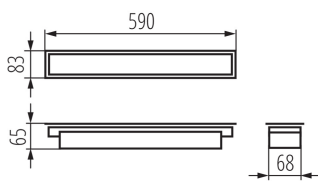

33940 AL-SL-NW-MPR-W-PT

LED lámpatest

5905339339409

TERMÉKPARAMÉTEREK:

Szín: fehér

Beszereles helye: szerelés: mennyezeti süllyesztett

Alkalmazás helye: beltéri

Minimális távolság a megvilágított tárgytól: 0,5m

Fényerőszabályozható: nem

Lámpatest világitási iránya: alsórész

Hossz [mm]: 590

Szélesség [mm]: 83

Magasság [mm]: 65

Integrált LED fényforrás: igen

Névleges feszültség [V]: 220-240 AC

Névleges frekvencia [Hz]: 50

33940 AL-SL-NW-MPR-W-PT

LED lámpatest

Darabszám gyűjtőcsomagolásban: 1

Nettó egységsúly [g]: 932

Súly [g]: 1110

Egységcsomagolás hossza [cm]: 75

Egységcsomagolás szélessége [cm]: 11

Egységcsomagolás magassága [cm]: 7

Doboz súlya [kg]: 1.11

Karton szélessége [cm]: 11

Doboz magassága [cm]: 7

Doboz hossza [cm]: 75

Karton térfogata [m³]: 0.005775

EGYÉB INFORMÁCIÓK::

- 5 év garancia a weblapon elérhető garancianyilatkozatnak megfelelően