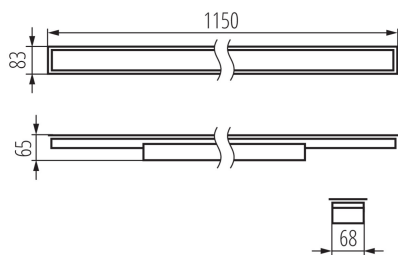

Alkalmazás helye: beltéri

Minimális távolság a megvilágított tárgytól: 0,5m

Fényerőszabályozható: nem

Lámpatest világitási iránya: alsórész

Hossz [mm]: 1150

Szélesség [mm]: 83

Magasság [mm]: 65

Integrált LED fényforrás: igen

Version for connection in line [initial element] LF: 34581 (PT)

Version for connection in line [central element] LM: 34725 (PT)

Version for connection in line [final element] LL: 34869 (PT)

Alkalmazott szimbólumok és jelölések magyarázata: (PT) - do wbudowania w sufit

Névleges feszültség [V]: 220-240 AC

Névleges frekvencia [Hz]: 50

Maximális teljesítmény [W]: 25

Áramütés elleni védelmi osztály: I

Búra anyaga: műanyag

Dióda típusa: LED SMD

Fényáram [lm]: 3000

Fényforrás színe: fehér

Élettartam [h]: 50000

Fényáram-stabilitás a névleges élettartam végén: L90B10

Bekapcs/kikapcs ciklusok száma: ≥ 30000

Sugárzási szög [°]: X75/Y90

Környezeti hőmérséklet-tartomány, melynek a termék ki lehet téve [° C]: 5÷25

Búra típusa: mikroprizmás

Lámpaház anyaga: acél

Csatlakozó típusa: önzáró sorkapocs

Alkalmazott vezeték keresztmetszet-tartománya [mm²]: 1,5÷2,5

Fényforrás felfűtési ideje [s]: ≤ 1

Fényforrás gyújtási ideje [s]: $\leq 0,5$

IP védettség fokozat: 20

PARAMETRI ZA LED I OLED IZVORE SVJETLOSTI:

A korrelált színhőmérséklet [K]: 4000

Színkonzisztencia MacAdam-féle ellipszisekben: ≤ 3

Színvisszaadási index: 80