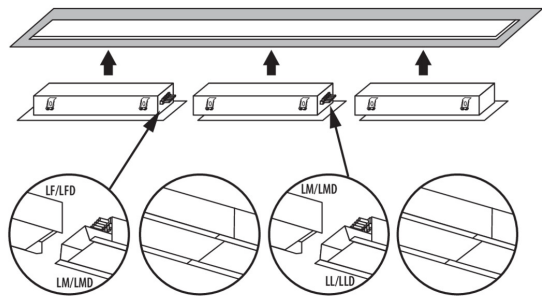

34012 AL-ML-NW-MPR-W-PT

LED lámpatest