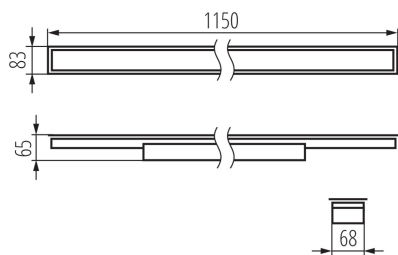

34023 AL-MH-WW-MAT-B-PT

LED lámpatest

5905339340238

TERMÉKPARAMÉTEREK:

Szín: fekete

Beszereles helye: szerelés: mennyezeti süllyesztett

Alkalmazás helye: beltéri

Minimális távolság a megvilágított tárgytól: 0,5m

Fényerőszabályozható: nem

Lámpatest világitási iránya: alsórész

Hossz [mm]: 1150

Szélesség [mm]: 83

Magasság [mm]: 65

Integrált LED fényforrás: igen

Névleges feszültség [V]: 220-240 AC

Névleges frekvencia [Hz]: 50

34023 AL-MH-WW-MAT-B-PT

LED lámpatest

Darabszám gyűjtőcsomagolásban: 1

Nettó egységsúly [g]: 1520

Súly [g]: 1860

Egységcsomagolás hossza [cm]: 136

Egységcsomagolás szélessége [cm]: 11

Egységcsomagolás magassága [cm]: 7

Doboz súlya [kg]: 1.86

Karton szélessége [cm]: 11

Doboz magassága [cm]: 7

Doboz hossza [cm]: 136

Karton térfogata [m³]: 0.010472

EGYÉB INFORMÁCIÓK::

- 5 év garancia a weblapon elérhető garancianyilatkozatnak megfelelően