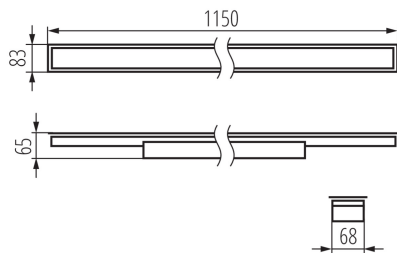

### TERMÉKPARAMÉTEREK:

Szín: fekete

Beszelés helye: szerelés: mennyezeti süllyesztett

Alkalmazás helye: beltéri

Minimális távolság a megvilágított tárgytól: 0,5m

Fényerőszabályozható: nem

Lámpatest világítási iránya: alsórész

Hossz [mm]: 1150

Szélesség [mm]: 83

Magasság [mm]: 65

Integrált LED fényforrás: igen

Version for connection in line [initial element] LF: 34591 (PT)

Version for connection in line [central element] LM: 34735 (PT)