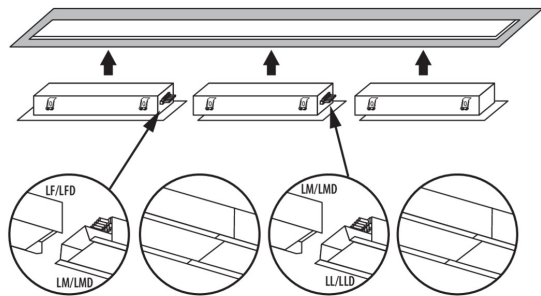

34070 AL-MM-NW-MPR-B-PT

LED lámpatest