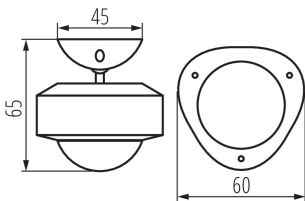

# 34940 S SENSOR PIR INT 10M

PIR mozgásérzékelő

5905339349408

S SENSOR PIR INT 10M