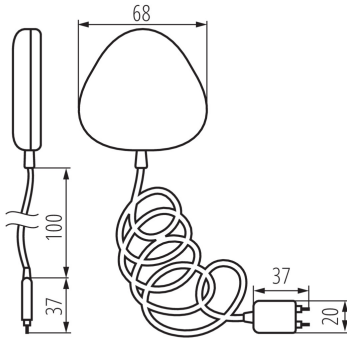

34941 S SENSOR W INT

Flood sensor

5905339349415

S SENSOR W INT

TERMÉKPARAMÉTEREK:

Szín: fehér

Alkalmazás helye: beltéri

Vezérlés: Wi-Fi 2,4 GHz

Alarm dźwiękowy o niskim poziomie baterii : igen

A készlet tartalmazza az elemet : nem

Akkumulátoros működtetés : igen

Akkumulátoros működtetés : 2 x AAA

Névleges feszültség [V]: 2 x 1,5 DC

Áramütés elleni védelmi osztály: III

IP védettség fokozat: 20

LOGISZTIKAI ADATOK:

Mértékegység: 1 darab

Csomagolás típusa: 60

Darabszám közbenső csomagolásban: 1

Darabszám gyűjtőcsomagolásban: 60

Nettó egységsúly [g]: 60

Súly [g]: 91.67

Egységcsomagolás hossza [cm]: 9

Egységcsomagolás szélessége [cm]: 7.5

Egységcsomagolás magassága [cm]: 4.5

Doboz súlya [kg]: 5.5002

Karton szélessége [cm]: 39

Doboz magassága [cm]: 19

Doboz hossza [cm]: 39

Karton térfogata [m³]: 0.028899