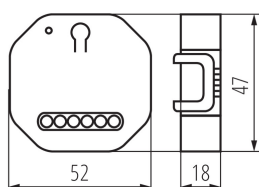

34948 S SWITCH ON/OFF

Switchbox relay

5905339349484

Amazon
Alexa
&
Google
Home

Süllyesztett (fi 60 doboz) be- és kikapcsoló relé. Lehetővé teszi a dugaljak és a világítás kapcsolók áramköreinek vezérlését, SMART funkcióit biztosítva számukra további telepítés végrehajtásának szükségessége nélkül. Tudjon meg többet a Kanlux SMART-ról a www.kanluxsmart.com weboldalon.

TERMÉKPARAMÉTEREK:

Szín: fehér

Beszereles helye: TH35 sínre, szerelés: fali süllyesztett

Alkalmazás helye: beltéri

Vezérlés: Wi-Fi 2,4 GHz

Szerelődoboz átmérője: 60

Névleges feszültség [V]: 220-240 AC

Névleges áram [A]: 10

Áramütés elleni védelmi osztály: II

Kapocs típusa: csavaros szorító

IP védettség fokozat: 20

LOGISZTIKAI ADATOK:

Csomagolás típusa: 300

Darabszám közbenső csomagolásban: 1

Darabszám gyűjtőcsomagolásban: 300

Nettó egység súly [g]: 42

Súly [g]: 53.67

Egységcsomagolás hossza [cm]: 6

Egységcsomagolás szélessége [cm]: 5.5

Egységcsomagolás magassága [cm]: 3

Doboz súlya [kg]: 16.101

Karton szélessége [cm]: 28

Doboz magassága [cm]: 34

Doboz hossza [cm]: 36.5

Karton térfogata [m³]: 0.034748

Létrehozás dátuma: 15.11.2022, 13:32

Fenntartjuk a műszaki változtatások bevezetésének jogát. A jelen anyagban található adatok jogi szempontból nem kötelező érvényűek.

Fotometria: adott termék vizsgálatok elert eredmények.

HU