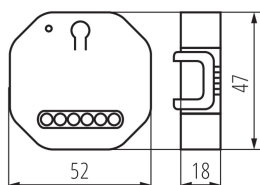

34949 S SWITCH SHUTTER

Switchbox relay

5905339349491

Redőnyök és relaxák motorjait vezérlő relé, süllyesztett kivitelben (fi 60 doboz). Lehetővé teszi a redőnyök mobil eszközre telepített alkalmazáson keresztül történő vezérlését. Tudjon meg többet a Kanlux SMART-ról a www.kanluxsmart.com weboldalon.

TERMÉKPARAMÉTEREK:

Szín: fehér

Beszereles helye: szerelés: fali süllyesztett, TH35 sínre

Alkalmazás helye: beltéri

Vezérlés: Wi-Fi 2,4 GHz

Névleges feszültség [V]: 220-240 AC

Névleges teljesítmény [W]: 500

Áramütés elleni védelmi osztály: II

Kapocs típusa: csavaros szorító

IP védettség fokozat: 20

LOGISZTIKAI ADATOK:

Csomagolás típusa: 300

Darabszám közbenső csomagolásban: 1

Darabszám gyűjtőcsomagolásban: 300

Nettó egység súly [g]: 48

Súly [g]: 59.67

Egységcsomagolás hossza [cm]: 6

Egységcsomagolás szélessége [cm]: 5

Egységcsomagolás magassága [cm]: 3

Doboz súlya [kg]: 17.901

Karton szélessége [cm]: 28

Doboz magassága [cm]: 34

Doboz hossza [cm]: 36.5

Karton térfogata [m³]: 0.034748

Létrehozás dátuma: 15.11.2022, 13:33

Fenntartjuk a műszaki változtatások bevezetésének jogát. A jelen anyagban található adatok jogi szempontból nem kötelező érvényűek.

Fotometria: adott termék vizsgálatokor elért eredmények.

HU