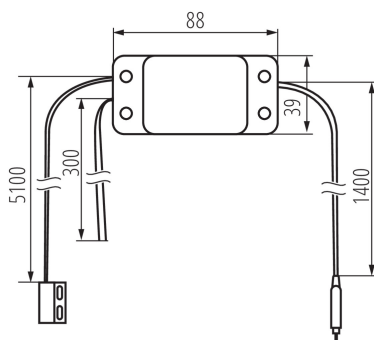

Csomagolás típusa: 50

Darabszám közbenső csomagolásban: 1

Darabszám gyűjtőcsomagolásban: 50

Nettó egységsúly [g]: 240

Súly [g]: 312

Egységcsomagolás hossza [cm]: 16

Egységcsomagolás szélessége [cm]: 11.5

Egységcsomagolás magassága [cm]: 5

Doboz súlya [kg]: 15.6

Karton szélessége [cm]: 33

Doboz magassága [cm]: 27

Doboz hossza [cm]: 58

Karton térfogata [m³]: 0.051678

Létrehozás dátuma: 15.11.2022, 13:32

Fenntartjuk a műszaki változtatások bevezetésének jogát. A jelen anyagban található adatok jogi szempontból nem kötelező érvényűek. Fotometria: adott termék vizsgálatokor elért eredmények.