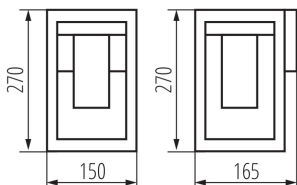

34980 VIMO EL 27 B

Cserélhető fényforrású kerti lámpatest

5905339349804

IP
44

DESIGN
GN
unique

TERMÉKPARAMÉTEREK:

Szín: fekete

Beszereles helye: szerelés: oldalfali

Alkalmazás helye: kültéri

Minimális távolság a megvilágított tárgytól: 0,5m

Cserélhető fényforrás: igen

A készlet tartalmazza a fényforrásokat: nem

Hossz [mm]: 150

Szélesség [mm]: 165

Magasság [mm]: 270

Névleges feszültség [V]: 220-240 AC

Névleges frekvencia [Hz]: 50

Maximális teljesítmény [W]: max 15

Áramütés elleni védelmi osztály: I

Búra anyaga: PC

Fényforrások: LED

Foglalat : E27

Környezeti hőmérséklet-tartomány, melynek a termék ki lehet téve [° C]: -20÷40

Lámpaház anyaga: alumínium ötvözet

Csatlakozó típusa: csavaros sorkapocs

Alkalmazott vezetékek keresztmetszet-tartománya

[mm²]: 1,5÷2,5

IP védettségi fokozat: 44

LOGISZTIKAI ADATOK:

Csomagolás típusa: 6

Darabszám közbenső csomagolásban: 1

Darabszám gyűjtőcsomagolásban: 6

Nettó egységsúly [g]: 1130

Súly [g]: 1361.67

Egységcsomagolás hossza [cm]: 17

Egységcsomagolás szélessége [cm]: 15.5

Egységcsomagolás magassága [cm]: 28

Doboz súlya [kg]: 8.17002

Karton szélessége [cm]: 36.5

Doboz magassága [cm]: 30.5

Doboz hossza [cm]: 48.5

Karton térfogata [m³]: 0.053993