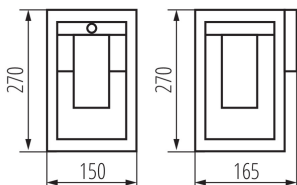

34982 VIMO EL 27 SE-B

Cserélhető fényforrású kerti lámpatest

5905339349828

TERMÉKPARAMÉTEREK:

Szín: fekete

Beszereles helye: szerelés: oldalfali

Alkalmazás helye: kültéri

Minimális távolság a megvilágított tárgytól: 0,5m

Mozgásérzékelés: igen

Cserélhető fényforrás: igen

A készlet tartalmazza a fényforrásokat: nem

Hossz [mm]: 150

Szélesség [mm]: 165

Magasság [mm]: 270

Érzékenység beállítás: igen

Névleges feszültség [V]: 220-240 AC

Névleges frekvencia [Hz]: 50

Maximális teljesítmény [W]: max 15

Áramütés elleni védelmi osztály: I

Búra anyaga: PC

Fényforrások: LED

Foglat : E27

Környezeti hőmérséklet-tartomány, melynek a termék ki lehet téve [° C]: -20÷40

Lámpaház anyaga: alumínium ötvözet

Érzékelő típusa: PIR

Csatlakozó típusa: csavaros sorkapocs

Alkalmazott vezetékek keresztmetszet-tartománya [mm²]: 1,5÷2,5

Érzékelő működési ideje [másodperc-perc]: 10-7

Érzékelő működési szöge [°]: 100

Fényerősség beállítása, melynél az érzékelő mozgást érzékel [lx]: 10-2000

IP védelettségi fokozat: 44

Érzékelési tartomány [m]: max 6

LOGISZTIKAI ADATOK:

Csomagolás típusa: 6

Darabszám közbenső csomagolásban: 1

Darabszám gyűjtőcsomagolásban: 6

Nettó egységsúly [g]: 1200

Súly [g]: 1431.67

Egységcsomagolás hossza [cm]: 17

Egységcsomagolás szélessége [cm]: 15.5

Egységcsomagolás magassága [cm]: 28

Doboz súlya [kg]: 8.59002

Karton szélessége [cm]: 36.5

Doboz magassága [cm]: 30.5

Doboz hossza [cm]: 48.5