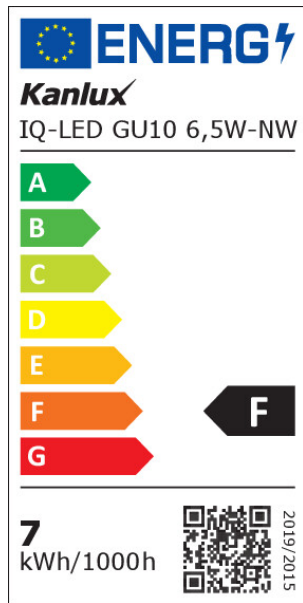

iQ-LED

Kanlux

ul. Objazdowa 1-3, 41-922 Radzionków, Poland

35241 IQ-LED GU10 6,5W-NW

LED fényforrás

5905339352415

A Kanlux IQ-LED fotobiológiai biztonságot, a szem számára kedvező színhőmérsékletet és üzembiztonságot jelent, mindez mosz új GU10 foglalát kivitelében. Az IQ-LED fényforrások teljes kényelmet és biztonságot nyújtanak a használat során.

TERMÉKPARAMÉTEREK:

Fényerőszabályozható: nem
Szélesség [mm]: 50
Magasság [mm]: 57
Mélység [mm]: 50
Átmérő [mm]: 50
Névleges feszültség [V]: 220-240 AC
Névleges frekvencia [Hz]: 50
Teljes mért fényáram [lm]: 585
Névleges sugárzási szög [°]: 110
Búra anyaga: műanyag
Fényforrások: PAR16
Dióda típusa: LED SMD
Fényforrás színe: fehér
Foglat: GU10
Fényforrás névleges élettartama [h]: 25000
Bekapcs/kikapcs ciklusok száma: ≥ 40000
Fényforrás alakja: spot
Egyéb információk: Fényforrások (LS)
Higanytartalom: nem

HU

iQ-LED

Kanlux

ul. Objazdowa 1-3, 41-922 Radzionków, Poland

35241 IQ-LED GU10 6,5W-NW

LED fényforrás

PARAMETRI ZA USMJERENE IZVORE SVJETLOSTI:

Fényerősség csúcstértéke [cd]: 230

Fénynyílásszög [°]: 110

PARAMETRI ZA LED I OLED IZVORE SVJETLOSTI:

Fényforrás energiafogyasztása bekapcsolt üzemmódban Pon [W]: 7

Energiahatékonysági osztály: F

Fényforrás hasznos fényárama Φ_{use} [lm]: 515