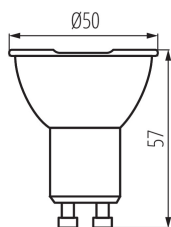

iQ-LED

Kanlux

ul. Objazdowa 1-3, 41-922 Radzionków, Poland

35241 IQ-LED GU10 6,5W-NW

LED fényforrás

5905339352415

A Kanlux IQ-LED fotobiológiai biztonságot, a szem számára kedvező színhőmérsékletet és üzembiztonságot jelent, mindez mosz új GU10 foglalát kivitelében. Az IQ-LED fényforrások teljes kényelmet és biztonságot nyújtanak a használat során.

A FÉNYFORRÁS TÍPUSA:

Használt világítástechnológia: LED
Nem irányított vagy irányított fényű: DLS
Hálózati vagy nem hálózati: MLS
Összekapcsolt fényforrás (CLS): nem
Állítható színű fényforrás: nem
Nagy fénysűrűségű fényforrás: nem
Vakításgátló: nem
Szabályozható: nem

TERMÉKPARAMÉTEREK:

Fényerőszabályozható: nem
Szélesség [mm]: 50
Magasság [mm]: 57
Mélység [mm]: 50
Átmérő [mm]: 50
Névleges feszültség [V]: 220-240 AC
Névleges frekvencia [Hz]: 50
Teljes mért fényáram [lm]: 585
Névleges sugárzási szög [°]: 110
Búra anyaga: műanyag
Fényforrások: PAR16
Dióda típusa: LED SMD
Fényforrás színe: fehér
Foglat: GU10
Fényforrás névleges élettartama [h]: 25000
Bekapcs/kikapcs ciklusok száma: ≥ 40000
Fényforrás alakja: spot
Egyéb információk: Fényforrások (LS)
Higanytartalom: nem

Létrehozás dátuma: 02.02.2024, 14:35

Fenntartjuk a műszaki változtatások bevezetésének jogát. A jelen anyagban található adatok jogi szempontból nem kötelező érvényűek. Fotometria: adott termék vizsgálatokor elért eredmények.

HU