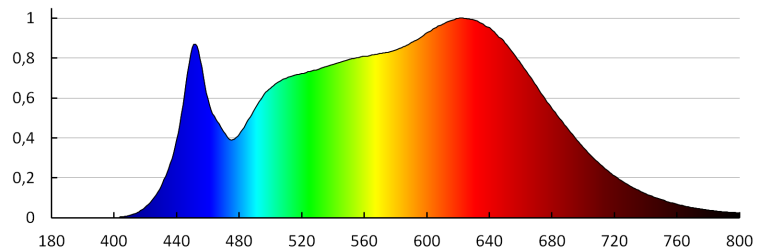

35241 IQ-LED GU10 6,5W-NW

LED fényforrás

Súly [g]: 57

Egy darab bruttó súlya [g]: 50

Egységcsomagolás hossza [cm]: 5

Egységcsomagolás szélessége [cm]: 5

Egységcsomagolás magassága [cm]: 6.5

Doboz súlya [kg]: 5.7

Karton szélessége [cm]: 30

Doboz magassága [cm]: 17

Doboz hossza [cm]: 60

Karton térfogata [m³]: 0.0306