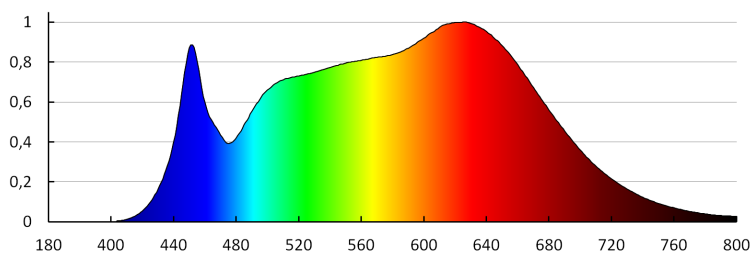

35244 IQ-LED GU10 6,5WS3-NW

LED fényforrás

Súly [g]: 58

Egy darab bruttó súlya [g]: 50

Egységcsomagolás hossza [cm]: 5

Egységcsomagolás szélessége [cm]: 5

Egységcsomagolás magassága [cm]: 6.5

Doboz súlya [kg]: 5.8

Karton szélessége [cm]: 30

Doboz magassága [cm]: 17

Doboz hossza [cm]: 60

Karton térfogata [m³]: 0.0306