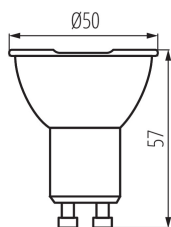

iQ-LED

Kanlux

ul. Objazdowa 1-3, 41-922 Radzionków, Poland

35244 IQ-LED GU10 6,5WS3-NW

LED fényforrás

5905339352446

A Kanlux IQ-LED fotobiológiai biztonságot, a szem számára kedvező színhőmérsékletet és üzembiztonságot jelent, mindez mosz új GU10 foglalát kivitelében. Az IQ-LED fényforrások teljes kényelmet és biztonságot nyújtanak a használat során.

A FÉNYFORRÁS TÍPUSA:

Használt világítástechnológia: LED
Nem irányított vagy irányított fényű: DLS
Hálózati vagy nem hálózati: MLS
Összekapcsolt fényforrás (CLS): nem
Állítható színű fényforrás: nem
Nagy fénysűrűségű fényforrás: nem
Vakításgátló: nem
Szabályozható: nem

TERMÉKPARAMÉTEREK:

Fényerőszabályozható: nem
Szélesség [mm]: 50
Magasság [mm]: 57
Mélység [mm]: 50
Átmérő [mm]: 50
Névleges feszültség [V]: 220-240 AC
Névleges frekvencia [Hz]: 50
Teljes mért fényáram [lm]: 580
Névleges sugárzási szög [°]: 36
Búra anyaga: műanyag
Fényforrások: PAR16
Dióda típusa: LED SMD
Fényforrás színe: fehér
Foglat: GU10
Fényforrás névleges élettartama [h]: 25000
Bekapcs/kikapcs ciklusok száma: ≥ 40000
Fényforrás alakja: spot
Egyéb információk:: Fényforrások (LS)
Higanytartalom: nem

Létrehozás dátuma: 02.02.2024, 14:41

Fenntartjuk a műszaki változtatások bevezetésének jogát. A jelen anyagban található adatok jogi szempontból nem kötelező érvényűek.
Fotometria: adott termék vizsgálatokor elért eredmények.

HU