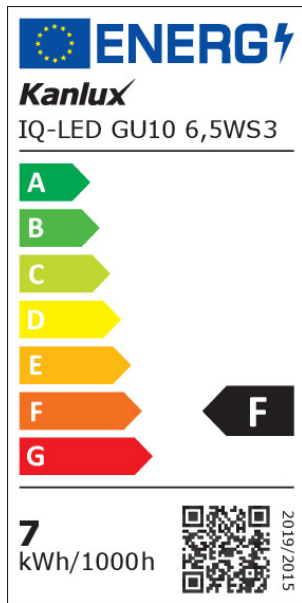

TERMÉKPARAMÉTEREK:

Fényerőszabályozható: nem
Szélesség [mm]: 50
Magasság [mm]: 57
Mélység [mm]: 50
Átmérő [mm]: 50
Névleges feszültség [V]: 220-240 AC
Névleges frekvencia [Hz]: 50
Teljes mért fényáram [lm]: 580
Névleges sugárzási szög [°]: 36
Búra anyaga: műanyag
Fényforrások: PAR16
Dióda típusa: LED SMD
Fényforrás színe: fehér
Foglat: GU10
Fényforrás névleges élettartama [h]: 25000
Bekapcs/kikapcs ciklusok száma: ≥ 40000
Fényforrás alakja: spot
Egyéb információk:: Fényforrások (LS)
Higanytartalom: nem

HU

iQ-LED

Kanlux

ul. Objazdowa 1-3, 41-922 Radzionków, Poland

35244 IQ-LED GU10 6,5WS3-NW

LED fényforrás

PARAMETRI ZA USMJERENE IZVORE SVJETLOSTI:

Fényerősség csúcstérteke [cd]: 1075

Fénynyílásszög [°]: 36

PARAMETRI ZA LED I OLED IZVORE SVJETLOSTI:

Fényforrás energiafogyasztása bekapcsolt üzemmódban Pon [W]: 7

Energiahatékonysági osztály: F

Fényforrás hasznos fényárama Φ_{use} [lm]: 540

Fényforrás hasznos fényárama Φ_{use} [lm]: keskeny kúp alakban (90°)

A korrelált színhőmérséklet [K]: 4000

Színkonzisztencia MacAdam-féle ellipszisekben: ≤ 6

Fényforrás teljesítménye bekapcsolt üzemmódban Pon [W]: 6,5