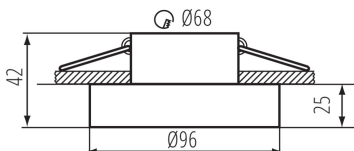

35280 ELICEO DSO B/B

Dekorációs keret

5905339352804

unique
LIGHT
effect

HIGH
quality
finish

A Kanlux ELICEO dekorációs keretek egyedi fényhatást biztosítanak. A fő fényforráson kívül a lámpaház két világító gyűrűn keresztül is fényt bocsát ki, aki egyedülálló dekorációs hatást vált ki. Elérhetők fehér, fekete és fehér-arany színekben. A felhasználó maga választhatja ki a foglalatot, mindek köszönhetően a Kanlux ELICEO tetszőlegesen felhasználható (12V vagy 230V).

TERMÉKPARAMÉTEREK:

Szín: fekete

Beszereles helye: szerelés: mennyezeti süllyesztett

Alkalmazás helye: beltéri

Minimális távolság a megvilágított tárgytól: 0,5m

Dekorációs keret kerámia foglalat nélkül: igen

A terméket nem lehet hőszigetelő anyaggal bevonni: igen

A készlet tartalmazza a fényforrásokat: nem

Magasság [mm]: 42

Átmérő [mm]: 96

Szerelési nyílás [mm]: Ø68

Névleges feszültség [V]: 12 AC; 12 DC; 220-240 AC

Maximális teljesítmény [W]: max 10

Áramütés elleni védelmi osztály: II/III

Fényforrások: MR16/PAR16

Foglalat : Gx5,3/GU10

Környezeti hőmérséklet-tartomány, melynek a termék ki lehet téve [° C]: 5÷25

Lámpaház anyaga: alumínium ötvözet

Lámpatest állíthatósága szögben: nincs

IP védettség fokozat: 20

LOGISZTIKAI ADATOK:

Csomagolás típusa: 50

Darabszám közbenső csomagolásban: 1

Darabszám gyűjtőcsomagolásban: 50

Nettó egység súly [g]: 136

Súly [g]: 178

Egységcsomagolás hossza [cm]: 10

Egységcsomagolás szélessége [cm]: 5

Egységcsomagolás magassága [cm]: 10

Doboz súlya [kg]: 8.9

Karton szélessége [cm]: 28.5

Doboz magassága [cm]: 23

Doboz hossza [cm]: 52.5

Karton térfogata [m³]: 0.034414