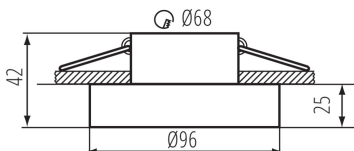

35281 ELICEO DSO W/W

Dekorációs keret

5905339352811

unique
LIGHT
effect

HIGH
quality
finish

A Kanlux ELICEO dekorációs keretek egyedi fényhatást biztosítanak. A fő fényforráson kívül a lámpaház két világító gyűrűn keresztül is fényt bocsát ki, aki egyedülálló dekorációs hatást vált ki. Elérhető fehér, fekete és fehér-arany színekben. A felhasználó maga választhatja ki a foglalatot, mindek köszönhetően a Kanlux ELICEO tetszőlegesen felhasználható (12V vagy 230V).

TERMÉKPARAMÉTEREK:

Szín: fehér

Beszereles helye: szerelés: mennyezeti süllyesztett

Alkalmazás helye: beltéri

Minimális távolság a megvilágított tárgytól: 0,5m

Dekorációs keret kerámia foglalat nélkül: igen

A terméket nem lehet hőszigetelő anyaggal bevonni: igen

A készlet tartalmazza a fényforrásokat: nem

Magasság [mm]: 42

Átmérő [mm]: 96

Szerelési nyílás [mm]: Ø68

Névleges feszültség [V]: 12 AC; 12 DC; 220-240 AC

Maximális teljesítmény [W]: max 10

Áramütés elleni védelmi osztály: II/III

Fényforrások: MR16/PAR16

Foglalat : Gx5,3/GU10

Környezeti hőmérséklet-tartomány, melynek a termék ki lehet téve [° C]: 5÷25

Lámpaház anyaga: alumínium ötvözet

Lámpatest állíthatósága szögben: nincs

IP védettség fokozat: 20

LOGISZTIKAI ADATOK:

Csomagolás típusa: 50

Darabszám közbenső csomagolásban: 1

Darabszám gyűjtőcsomagolásban: 50

Nettó egység súly [g]: 136

Súly [g]: 178

Egységcsomagolás hossza [cm]: 10

Egységcsomagolás szélessége [cm]: 5

Egységcsomagolás magassága [cm]: 10

Doboz súlya [kg]: 8.9

Karton szélessége [cm]: 28.5

Doboz magassága [cm]: 23

Doboz hossza [cm]: 52.5

Karton térfogata [m³]: 0.034414