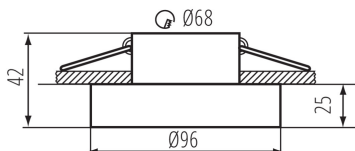

35284 ELICEO-ST DSO B/B

Dekorációs keret

5905339352842

unique
LIGHT
effect

HIGH
quality
finish

A Kanlux ELICEO dekorációs keretek egyedi fényhatást biztosítanak. A fő fényforráson kívül a lámpaház két világító gyűrűn keresztül is fényt bocsát ki, ami egyedülálló dekorációs hatást vált ki. Elérhető fehér, fekete és fehér-arany színekben. A felhasználó maga választhatja ki a foglalatot, mindek köszönhetően a Kanlux ELICEO tetszőlegesen felhasználható (12V vagy 230V).

TERMÉKPARAMÉTEREK:

Szín: fekete

Beszereles helye: szerelés: mennyezeti süllyesztett

Alkalmazás helye: beltéri

Minimális távolság a megvilágított tárgytól: 0,5m

Dekorációs keret kerámia foglalat nélkül: igen

A terméket nem lehet hőszigetelő anyaggal bevonni: igen

A készlet tartalmazza a fényforrásokat: nem

Magasság [mm]: 42

Átmérő [mm]: 96

Szerelési nyílás [mm]: Ø68

Névleges feszültség [V]: 12 AC; 12 DC; 220-240 AC

Maximális teljesítmény [W]: max 10

Áramütés elleni védelmi osztály: II/III

Fényforrások: MR16/PAR16

Foglalat : Gx5,3/GU10

Környezeti hőmérséklet-tartomány, melynek a termék ki lehet téve [° C]: 5÷25

Lámpaház anyaga: alumínium ötvözet

Lámpatest állíthatósága szögben: nincs

IP védettség fokozat: 20

LOGISZTIKAI ADATOK:

Csomagolás típusa: 50

Darabszám közbenső csomagolásban: 1

Darabszám gyűjtőcsomagolásban: 50

Nettó egység súly [g]: 136

Súly [g]: 178

Egységcsomagolás hossza [cm]: 10

Egységcsomagolás szélessége [cm]: 5

Egységcsomagolás magassága [cm]: 10

Doboz súlya [kg]: 8.9

Karton szélessége [cm]: 28.5

Doboz magassága [cm]: 23

Doboz hossza [cm]: 52.5

Karton térfogata [m³]: 0.034414