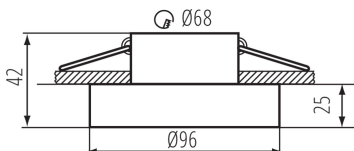

35287 ELICEO-ST DSO W/G

Dekorációs keret

5905339352873

unique
LIGHT
effect

HIGH
quality
finish

A Kanlux ELICEO dekorációs keretek egyedi fényhatást biztosítanak. A fő fényforráson kívül a lámpaház két világító gyűrűn keresztül is fényt bocsát ki, ami egyedülálló dekorációs hatást vált ki. Elérhető fehér, fekete és fehér-arany színekben. A felhasználó maga választhatja ki a foglalatot, mindek köszönhetően a Kanlux ELICEO tetszőlegesen felhasználható (12V vagy 230V).

TERMÉKPARAMÉTEREK:

Szín: fehér / arany

Beszereles helye: szerelés: mennyezeti süllyesztett

Alkalmazás helye: beltéri

Minimális távolság a megvilágított tárgytól: 0,5m

Dekorációs keret kerámia foglalat nélkül: igen

A terméket nem lehet hőszigetelő anyaggal bevonni: igen

A készlet tartalmazza a fényforrásokat: nem

Magasság [mm]: 42

Átmérő [mm]: 96

Szerelési nyílás [mm]: Ø68

Névleges feszültség [V]: 12 AC; 12 DC; 220-240 AC

Maximális teljesítmény [W]: max 10

Áramütés elleni védelmi osztály: II/III

Fényforrások: MR16/PAR16

Foglalat : Gx5,3/GU10

Környezeti hőmérséklet-tartomány, melynek a termék ki lehet téve [° C]: 5÷25

Lámpaház anyaga: alumínium ötvözet

Lámpatest állíthatósága szögben: nincs

IP védettség fokozat: 20

LOGISZTIKAI ADATOK:

Csomagolás típusa: 50

Darabszám közbenső csomagolásban: 1

Darabszám gyűjtőcsomagolásban: 50

Nettó egység súly [g]: 136

Súly [g]: 178

Egységcsomagolás hossza [cm]: 10

Egységcsomagolás szélessége [cm]: 5

Egységcsomagolás magassága [cm]: 10

Doboz súlya [kg]: 8.9

Karton szélessége [cm]: 28.5

Doboz magassága [cm]: 23

Doboz hossza [cm]: 52.5

Karton térfogata [m³]: 0.034414