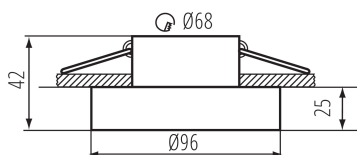

35288 ELICEO DSO W

Pierścień oprawy punktowej

5905339352880

unique
LIGHT
effect

HIGH
quality
finish

Kanlux ELICEO to pierścienie ozdobne (oczka) z nietypowym efektem świecenia. Oprócz głównego źródła światła posiadają także dwa świecące pierścienie w obudowie, co daje niepowtarzalny efekt dekoracyjny. Dostępne są w kilku wersjach kolorystycznych: białej, czarnej i biało-złotej, a także różowej, zielonej i niebieskiej. Do pierścieni sam dobierzesz oprawkę, co pozwoli Ci dostosować Kanlux ELICEO do Twojej instalacji (12V lub 230V).

PARAMETRY PRODUKTU:

Kolor: biały

Miejsce montażu: do wbudowania w sufit

Miejsce zastosowania: wewnątrz

Minimalna odległość od oświetlanego obiektu : 0,5m

Pierścień dekoracyjny bez oprawki ceramicznej: tak

Wyrób nie nadający się do okrywania materiałem

termoizolacyjnym: tak

Źródło światła w komplecie: nie

Wysokość [mm]: 42

Średnica [mm]: 96

Otwór montażowy [mm]: Ø68

Napięcie znamionowe [V]: 12 AC; 12 DC; 220-240 AC

Moc maksymalna [W]: max 10

Klasa ochronności przed porażeniem elektrycznym : II/III

Źródło światła: MR16/PAR16

Trzonek (Źródło światła): Gx5,3/GU10

Zakres temperatury otoczenia, na którą może być narażony wyrób [°C]: 5÷25

Materiał obudowy: stop aluminium

Regulacja kątowa oprawy oświetleniowej: brak

Stopień IP: 20

DANE LOGISTYCZNE:

Jednostka miary: sztuka

Jak pakowane: 50

Ilość sztuk w opakowaniu pośrednim: 1

Ilość sztuk w opakowaniu zbiorczym: 50

Masa jednostkowa netto [g]: 166

Gramatura [g]: 204.8

Waga sztuki brutto [g]: 192

Długość opakowania jednostkowego [cm]: 10

Szerokość opakowania jednostkowego [cm]: 5

Wysokość opakowania jednostkowego [cm]: 10

Waga kartonu [kg]: 10.24