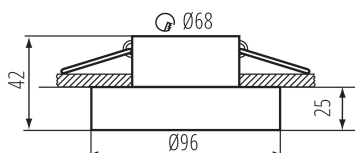

35295 ELICEO DSO YG

Pierścień oprawy punktowej

5905339352958

unique
LIGHT
effect

HIGH
quality
finish

Kanlux ELICEO to pierścienie ozdobne (oczka) z nietypowym efektem świecenia. Oprócz głównego źródła światła posiadają także dwa świecące pierścienie w obudowie, co daje niepowtarzalny efekt dekoracyjny. Dostępne są w kilku wersjach kolorystycznych: białej, czarnej i biało-złotej, a także różowej, zielonej i niebieskiej. Do pierścieni sam dobierzesz oprawkę, co pozwoli Ci dostosować Kanlux ELICEO do Twojej instalacji (12V lub 230V).

PARAMETRY PRODUKTU:

Kolor: złoty

Miejsce montażu: do wbudowania w sufit

Miejsce zastosowania: wewnątrz

Minimalna odległość od oświetlanego obiektu : 0,5m

Pierścień dekoracyjny bez oprawki ceramicznej: tak

Wyrób nie nadający się do okrywania materiałem

termoizolacyjnym: tak

Źródło światła w komplecie: nie

Wysokość [mm]: 42

Średnica [mm]: 96

Otwór montażowy [mm]: Ø68

Napięcie znamionowe [V]: 12 AC; 12 DC; 220-240 AC

Moc maksymalna [W]: max 10

Klasa ochronności przed porażeniem elektrycznym : II/III

Źródło światła: MR16/PAR16

Trzonek (Źródło światła): Gx5,3/GU10

Zakres temperatury otoczenia, na którą może być narażony wyrób [°C]: 5÷25

Materiał obudowy: stop aluminium

Regulacja kątowa oprawy oświetleniowej: brak

Stopień IP: 20

DANE LOGISTYCZNE:

Jednostka miary: sztuka

Jak pakowane: 50

Ilość sztuk w opakowaniu pośrednim: 1

Ilość sztuk w opakowaniu zbiorczym: 50

Masa jednostkowa netto [g]: 166

Gramatura [g]: 204.8

Waga sztuki brutto [g]: 192

Długość opakowania jednostkowego [cm]: 10

Szerokość opakowania jednostkowego [cm]: 5

Wysokość opakowania jednostkowego [cm]: 10

Waga kartonu [kg]: 10.24