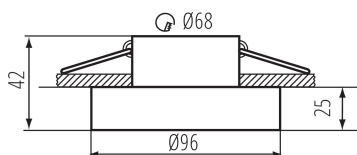

35296 ELICEO DSO GR

Pierścień oprawy punktowej

5905339352965

unique
LIGHT
effect

HIGH
quality
finish

Kanlux ELICEO to pierścienie ozdobne (oczka) z nietypowym efektem świecenia. Oprócz głównego źródła światła posiadają także dwa świecące pierścienie w obudowie, co daje niepowtarzalny efekt dekoracyjny. Dostępne są w kilku wersjach kolorystycznych: białej, czarnej i biało-złotej, a także różowej, zielonej i niebieskiej. Do pierścieni sam dobierzesz oprawkę, co pozwoli Ci dostosować Kanlux ELICEO do Twojej instalacji (12V lub 230V).

PARAMETRY PRODUKTU:

Kolor: zielony

Miejsce montażu: do wbudowania w sufit

Miejsce zastosowania: wewnątrz

Minimalna odległość od oświetlanego obiektu : 0,5m

Pierścień dekoracyjny bez oprawki ceramicznej: tak

Wyrób nie nadający się do okrywania materiałem

termoizolacyjnym: tak

Źródło światła w komplecie: nie

Wysokość [mm]: 42

Średnica [mm]: 96

Otwór montażowy [mm]: Ø68

Napięcie znamionowe [V]: 12 AC; 12 DC; 220-240 AC

Moc maksymalna [W]: max 10

Klasa ochronności przed porażeniem elektrycznym : II/III

Źródło światła: MR16/PAR16

Trzonek (Źródło światła): Gx5,3/GU10

Zakres temperatury otoczenia, na którą może być narażony wyrób [°C]: 5÷25

Materiał obudowy: stop aluminium

Regulacja kątowa oprawy oświetleniowej: brak

Stopień IP: 20

DANE LOGISTYCZNE:

Jednostka miary: sztuka

Jak pakowane: 50

Ilość sztuk w opakowaniu pośrednim: 1

Ilość sztuk w opakowaniu zbiorczym: 50

Masa jednostkowa netto [g]: 166

Gramatura [g]: 204.8

Waga sztuki brutto [g]: 192

Długość opakowania jednostkowego [cm]: 10

Szerokość opakowania jednostkowego [cm]: 5

Wysokość opakowania jednostkowego [cm]: 10

Waga kartonu [kg]: 10.24